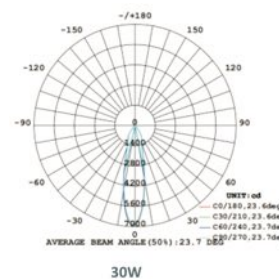

**Produktbeschreibung:** Track Light, für 3 - Phasen Stromschienen, innenliegendes Netzteil, 5 Jahre Garantie

<b>Artikel Nummer:</b> 30 Watt	SLG90024 - 601 WEISS SLG90025 - 603 SCHWARZ SLG90028 - 605 SILBER	<b>Artikel Nummer:</b> 40 Watt	SLG90026 - 601 WEISS SLG90027 - 603 SCHWARZ SLG90029 - 605 SILBER
<b>COB LICHTQUELLE:</b>	CITIZEN CHIP	<b>LICHTFARBE:</b>	2700K / 3000K / 3500K / 4000K
<b>LED DRIVER:</b>	GLOBAL NORDIC GA016-G3	<b>LED CRI:</b>	größer Ra 90
		<b>A-FLUX one hour:</b>	2285 LM 30W / 2918 LM 40W
<b>SPANNUNG:</b>	220 - 240 V 50/60 Hz	<b>WINKEL:</b>	15° -24° 36° 45° 60°
<b>GARANTIE:</b>	5 Jahre	<b>LIFETIME:</b>	Höher 50.000 Stunden
<b>POWER FACTOR:</b>	0,97	<b>POWER:</b>	30 W / 40 W