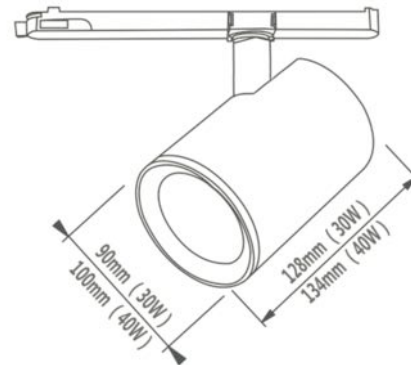

# PRODUKTDATENBLATT

ARTIKEL: TRACKLIGHT CITIZEN CHIP  
30 Watt / 40 Watt

**Produktbeschreibung:** Track Light, für 3 - Phasen Stromschienen, innenliegendes Netzteil, 5 Jahre Garantie

<b>Artikel Nummer:</b> 30 Watt	SLG90024 - 601 WEISS SLG90025 - 603 SCHWARZ SLG90028 - 605 SILBER	<b>Artikel Nummer:</b> 40 Watt	SLG90026 - 601 WEISS SLG90027 - 603 SCHWARZ SLG90029 - 605 SILBER
<b>COB LICHTQUELLE:</b>	CITIZEN CHIP	<b>LICHTFARBE:</b>	2700K / 3000K / 3500K / 4000K
<b>LED DRIVER:</b>	GLOBAL NORDIC GA016-G3	<b>LED CRI:</b>	größer Ra 90
		<b>A-FLUX one hour:</b>	2285 LM 30W / 2918 LM 40W
<b>SPANNUNG:</b>	220 - 240 V 50/60 Hz	<b>WINKEL:</b>	15° -24° 36° 45° 60°
<b>GARANTIE:</b>	5 Jahre	<b>LIFETIME:</b>	Höher 50.000 Stunden
<b>POWER FACTOR:</b>	0,97	<b>POWER:</b>	30 W / 40 W