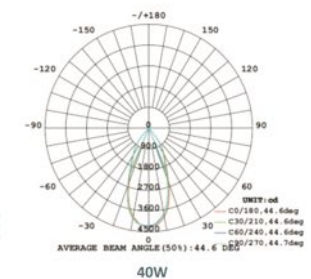

**Produktbeschreibung:** Track Light, für 3 - Phasen Stromschienen, innenliegendes Netzteil, 5 Jahre Garantie

<b>Artikel Nummer:</b> 30 Watt	SLG90024 - 601 WEISS SLG90025 - 603 SCHWARZ SLG90028 - 605 SILBER	<b>Artikel Nummer:</b> 40 Watt	SLG90026 - 601 WEISS SLG90027 - 603 SCHWARZ SLG90029 - 605 SILBER
<b>COB LICHTQUELLE:</b>	CITIZEN CHIP	<b>LICHTFARBE:</b>	2700K / 3000K / 3500K / 4000K
<b>LED DRIVER:</b>	GLOBAL NORDIC GA016-G3	<b>LED CRI:</b>	größer Ra 90
		<b>A-FLUX one hour:</b>	2285 LM 30W / 2918 LM 40W
<b>SPANNUNG:</b>	220 - 240 V 50/60 Hz	<b>WINKEL:</b>	15° -24° 36° 45° 60°
<b>GARANTIE:</b>	5 Jahre	<b>LIFETIME:</b>	Höher 50.000 Stunden
<b>POWER FACTOR:</b>	0,97	<b>POWER:</b>	30 W / 40 W